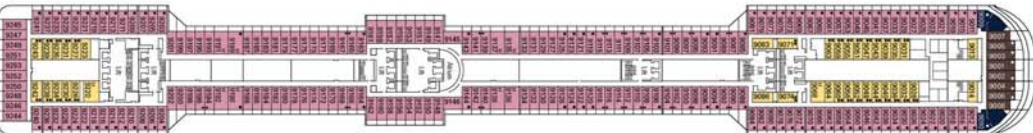

RADIOSO
Deck 9

FAVOLA
Deck 8

SUBLIME
Deck 7

MAGNIFICO
Deck 6

FANTASIA
Deck 5

MAGICO
Deck 4

Kabinenkategorien

Anzahl	Kabinentyp	Inkludierte Leistungen	Fläche (m ²)	Behindertengerecht
99	MSC Yacht Club Suite, Balkon oder Panorama-Fenster	Klimaanlage, 2 Einzelbetten auf Wunsch zum Doppelbett umwandelbar, geräumige Garderobe, Badezimmer mit Badewanne, interaktives TV, Telefon, Internet-Hot-Spot (gg. Gebühr), Minibar, Safe.	von 22,10 bis 52,80	2
8	Standard Suite mit Balkon		29	
1.151	Außenkabine mit Balkon	Klimaanlage, 2 Einzelbetten auf Wunsch zum Doppelbett umwandelbar, geräumige Garderobe, Badezimmer mit Dusche oder Badewanne, interaktives TV, Telefon, Internet-Hot-Spot (gg. Gebühr), Minibar, Safe.	19,30	28
85	Außenkabine	Klimaanlage, 2 Einzelbetten auf Wunsch zum Doppelbett umwandelbar, Badezimmer mit Dusche, interaktives TV, Telefon, Internet-Hot-Spot (gg. Gebühr), Minibar, Safe.	von 18,30 bis 21,20	2
294	Innenkabine		16,8	11

Innenkabine

Außenkabine mit Balkon

Standard Suite mit Balkon

MSC YACHT CLUB SUITEN

MSC Yacht Club Suite.

MSC Yacht Club Suite.

MSC Yacht Club Suite.

MSC Yacht Club Suite.

Die Abbildungen auf dieser Seite dienen allein der Information. Das Kabinendekor kann auch bei Kabinen derselben Kategorie unterschiedlich sein.

Kabinenkategorien

Kat.	Kabine	Deck
1	Innenkabine	5 Fantasia
2	Innenkabine	8 Favola, 9 Radioso
3	Innenkabine	10 Sogno, 11 Meraviglia, 12 Incanto, 13 Arcobaleno
4	Außenkabine	5 Fantasia
5	Außenkabine	8 Favola, 13 Arcobaleno
6	Außenkabine mit Balkon	8 Favola
7	Außenkabine mit Balkon	9 Radioso
8	Außenkabine mit Balkon	10 Sogno
9	Außenkabine mit Balkon	11 Meraviglia
10	Außenkabine mit Balkon	12 Incanto
11	Außenkabine mit Balkon	13 Arcobaleno
12	Suite mit Balkon	12 Incanto
YC1	Standard Suite	15 Splendido, 16 Aurora
YC2	De Luxe Suite	9 Radioso, 10 Sogno, 11 Meraviglia
YC3	Executive Suite	12 Incanto, 16 Aurora
YC4	Royal Suite	9 Radioso, 10 Sogno, 11 Meraviglia, 12 Incanto, 16 Aurora