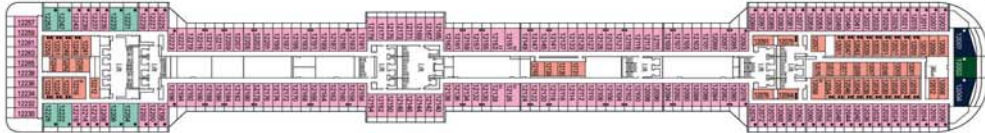

SUN DECK
Deck 18

AURORA
Deck 16

SPLENDIDO
Deck 15

MIRAGGIO
Deck 14

ARCOBALENO
Deck 13

INCANTO
Deck 12

MERAVIGLIA
Deck 11

SOGNO
Deck 10

RADIOSO
Deck 9

FAVOLA
Deck 8

SUBLIME
Deck 7

MAGNIFICO
Deck 6

FANTASIA
Deck 5

MAGICO
Deck 4

Kabinenkategorien

Anzahl	Kabinentyp	Inkludierte Leistungen	Fläche (m ²)	Behindertengerecht
99	MSC Yacht Club Suite, Balkon oder Panorama-Fenster	Klimaanlage, 2 Einzelbetten auf Wunsch zum Doppelbett umwandelbar, geräumige Garderobe, Badezimmer mit Badewanne, interaktives TV, Telefon, Internet-Hot-Spot (gg. Gebühr), Minibar, Safe.	von 22,10 bis 52,80	2
8	Standard Suite mit Balkon		29	
1.151	Außenkabine mit Balkon	Klimaanlage, 2 Einzelbetten auf Wunsch zum Doppelbett umwandelbar, geräumige Garderobe, Badezimmer mit Dusche oder Badewanne, interaktives TV, Telefon, Internet-Hot-Spot (gg. Gebühr), Minibar, Safe.	19,30	28
85	Außenkabine	Klimaanlage, 2 Einzelbetten auf Wunsch zum Doppelbett umwandelbar, Badezimmer mit Dusche, interaktives TV, Telefon, Internet-Hot-Spot (gg. Gebühr), Minibar, Safe.	von 18,30 bis 21,20	2
294	Innenkabine		16,8	11

Innenkabine

Außenkabine mit Balkon

Standard Suite mit Balkon

MSC YACHT CLUB SUITEN

MSC Yacht Club Suite.

MSC Yacht Club Suite.

MSC Yacht Club Suite.

MSC Yacht Club Suite.