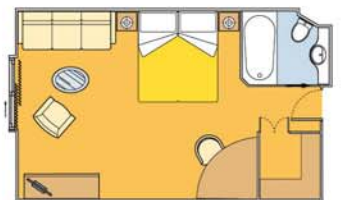

RADIOSO
Deck 9

FAVOLA
Deck 8

SUBLIME
Deck 7

MAGNIFICO
Deck 6

FANTASIA
Deck 5

MAGICO
Deck 4

Kabinenkategorien

Anzahl	Kabinentyp	Inkludierte Leistungen	Fläche (m ²)	Behindertengerecht
99	MSC Yacht Club Suite, Balkon oder Panorama-Fenster	Klimaanlage, 2 Einzelbetten auf Wunsch zum Doppelbett umwandelbar, geräumige Garderobe, Badezimmer mit Badewanne, interaktives TV, Telefon, Internet-Hot-Spot (gg. Gebühr), Minibar, Safe.	von 22,10 bis 52,80	2
8	Standard Suite mit Balkon		29	
1.151	Außenkabine mit Balkon	Klimaanlage, 2 Einzelbetten auf Wunsch zum Doppelbett umwandelbar, geräumige Garderobe, Badezimmer mit Dusche oder Badewanne, interaktives TV, Telefon, Internet-Hot-Spot (gg. Gebühr), Minibar, Safe.	19,30	28
85	Außenkabine	Klimaanlage, 2 Einzelbetten auf Wunsch zum Doppelbett umwandelbar, Badezimmer mit Dusche, interaktives TV, Telefon, Internet-Hot-Spot (gg. Gebühr), Minibar, Safe.	von 18,30 bis 21,20	2
294	Innenkabine		16,8	11

Innenkabine

Außenkabine mit Balkon

Standard Suite mit Balkon

MSC YACHT CLUB SUITEN

MSC Yacht Club Suite.

MSC Yacht Club Suite.

MSC Yacht Club Suite.

MSC Yacht Club Suite.

Die Abbildungen auf dieser Seite dienen allein der Information. Das Kabinendekor kann auch bei Kabinen derselben Kategorie unterschiedlich sein.

Kabinenkategorien

Kat.	Kabine	Deck
1	Innenkabine	5 Fantasia
2	Innenkabine	8 Favola, 9 Radioso
3	Innenkabine	10 Sogno, 11 Meraviglia, 12 Incanto, 13 Arcobaleno
4	Außenkabine	5 Fantasia
5	Außenkabine	8 Favola, 13 Arcobaleno
6	Außenkabine mit Balkon	8 Favola
7	Außenkabine mit Balkon	9 Radioso
8	Außenkabine mit Balkon	10 Sogno
9	Außenkabine mit Balkon	11 Meraviglia
10	Außenkabine mit Balkon	12 Incanto
11	Außenkabine mit Balkon	13 Arcobaleno
12	Suite mit Balkon	12 Incanto
YC1	Standard Suite	15 Splendido, 16 Aurora
YC2	De Luxe Suite	9 Radioso, 10 Sogno, 11 Meraviglia
YC3	Executive Suite	12 Incanto, 16 Aurora
YC4	Royal Suite	9 Radioso, 10 Sogno, 11 Meraviglia, 12 Incanto, 16 Aurora