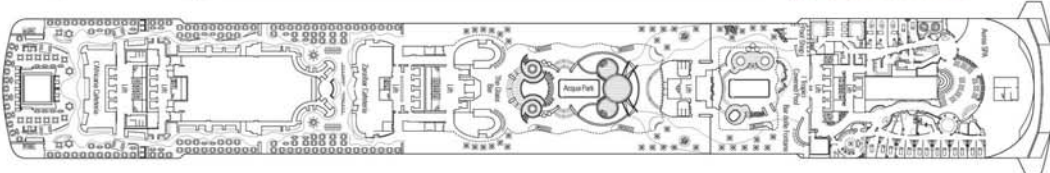

SUN DECK
Deck 18

AURORA
Deck 16

SPLENDIDO
Deck 15

MIRAGGIO
Deck 14

ARCOBALENO
Deck 13

INCANTO
Deck 12

MERAVIGLIA
Deck 11

SOGNO
Deck 10

RADIOSO
Deck 9

FAVOLA
Deck 8

SUBLIME
Deck 7

MAGNIFICO
Deck 6

FANTASIA
Deck 5

MAGICO
Deck 4

Kabinenkategorien

Anzahl	Kabinentyp	Inkludierte Leistungen	Fläche (m ²)	Behindertengerecht
99	MSC Yacht Club Suite, Balkon oder Panorama-Fenster	Klimaanlage, 2 Einzelbetten auf Wunsch zum Doppelbett umwandelbar, geräumige Garderobe, Badezimmer mit Badewanne, interaktives TV, Telefon, Internet-Hot-Spot (gg. Gebühr), Minibar, Safe.	von 22,10 bis 52,80	2
8	Standard Suite mit Balkon		29	
1.151	Außenkabine mit Balkon	Klimaanlage, 2 Einzelbetten auf Wunsch zum Doppelbett umwandelbar, geräumige Garderobe, Badezimmer mit Dusche oder Badewanne, interaktives TV, Telefon, Internet-Hot-Spot (gg. Gebühr), Minibar, Safe.	19,30	28
85	Außenkabine	Klimaanlage, 2 Einzelbetten auf Wunsch zum Doppelbett umwandelbar, Badezimmer mit Dusche, interaktives TV, Telefon, Internet-Hot-Spot (gg. Gebühr), Minibar, Safe.	von 18,30 bis 21,20	2
294	Innenkabine		16,8	11

Innenkabine

Außenkabine mit Balkon

Standard Suite mit Balkon

MSC YACHT CLUB SUITEN

MSC Yacht Club Suite.

MSC Yacht Club Suite.

MSC Yacht Club Suite.

MSC Yacht Club Suite.