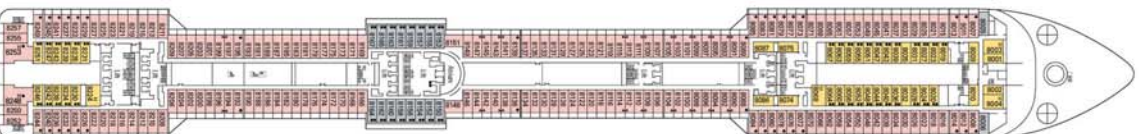

SUN DECK
Deck 18

AURORA
Deck 16

SPLENDIDO
Deck 15

MIRAGGIO
Deck 14

ARCOBALENO
Deck 13

INCANTO
Deck 12

MERAVIGLIA
Deck 11

SOGNO
Deck 10

RADIOSO
Deck 9

FAVOLA
Deck 8

SUBLIME
Deck 7

MAGNIFICO
Deck 6

FANTASIA
Deck 5

MAGICO
Deck 4

Kabinenkategorien

Anzahl	Kabinentyp	Inkludierte Leistungen	Fläche (m ²)	Behindertengerecht
99	MSC Yacht Club Suite, Balkon oder Panorama-Fenster	Klimaanlage, 2 Einzelbetten auf Wunsch zum Doppelbett umwandelbar, geräumige Garderobe, Badezimmer mit Badewanne, interaktives TV, Telefon, Internet-Hot-Spot (gg. Gebühr), Minibar, Safe.	von 22,10 bis 52,80	2
8	Standard Suite mit Balkon		29	
1.151	Außenkabine mit Balkon	Klimaanlage, 2 Einzelbetten auf Wunsch zum Doppelbett umwandelbar, geräumige Garderobe, Badezimmer mit Dusche oder Badewanne, interaktives TV, Telefon, Internet-Hot-Spot (gg. Gebühr), Minibar, Safe.	19,30	28
85	Außenkabine	Klimaanlage, 2 Einzelbetten auf Wunsch zum Doppelbett umwandelbar, Badezimmer mit Dusche, interaktives TV, Telefon, Internet-Hot-Spot (gg. Gebühr), Minibar, Safe.	von 18,30 bis 21,20	2
294	Innenkabine		16,8	11

Innenkabine

Außenkabine mit Balkon

Standard Suite mit Balkon

MSC YACHT CLUB SUITEN

MSC Yacht Club Suite.

MSC Yacht Club Suite.

MSC Yacht Club Suite.

MSC Yacht Club Suite.