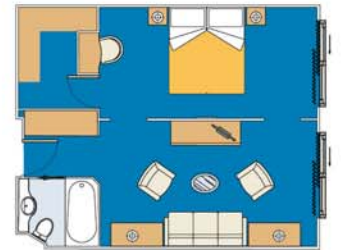

RADIOSO
Deck 9

FAVOLA
Deck 8

SUBLIME
Deck 7

MAGNIFICO
Deck 6

FANTASIA
Deck 5

MAGICO
Deck 4

Kabinenkategorien

Anzahl	Kabinentyp	Inkludierte Leistungen	Fläche (m ²)	Behindertengerecht
99	MSC Yacht Club Suite, Balkon oder Panorama-Fenster	Klimaanlage, 2 Einzelbetten auf Wunsch zum Doppelbett umwandelbar, geräumige Garderobe, Badezimmer mit Badewanne, interaktives TV, Telefon, Internet-Hot-Spot (gg. Gebühr), Minibar, Safe.	von 22,10 bis 52,80	2
8	Standard Suite mit Balkon		29	
1.151	Außenkabine mit Balkon	Klimaanlage, 2 Einzelbetten auf Wunsch zum Doppelbett umwandelbar, geräumige Garderobe, Badezimmer mit Dusche oder Badewanne, interaktives TV, Telefon, Internet-Hot-Spot (gg. Gebühr), Minibar, Safe.	19,30	28
85	Außenkabine	Klimaanlage, 2 Einzelbetten auf Wunsch zum Doppelbett umwandelbar, Badezimmer mit Dusche, interaktives TV, Telefon, Internet-Hot-Spot (gg. Gebühr), Minibar, Safe.	von 18,30 bis 21,20	2
294	Innenkabine		16,8	11

Innenkabine

Außenkabine mit Balkon

Standard Suite mit Balkon

MSC YACHT CLUB SUITEN

MSC Yacht Club Suite.

MSC Yacht Club Suite.

MSC Yacht Club Suite.

MSC Yacht Club Suite.

Die Abbildungen auf dieser Seite dienen allein der Information. Das Kabinendekor kann auch bei Kabinen derselben Kategorie unterschiedlich sein.

Kabinenkategorien

Kat.	Kabine	Deck
1	Innenkabine	5 Fantasia
2	Innenkabine	8 Favola, 9 Radioso
3	Innenkabine	10 Sogno, 11 Meraviglia, 12 Incanto, 13 Arcobaleno
4	Außenkabine	5 Fantasia
5	Außenkabine	8 Favola, 13 Arcobaleno
6	Außenkabine mit Balkon	8 Favola
7	Außenkabine mit Balkon	9 Radioso
8	Außenkabine mit Balkon	10 Sogno
9	Außenkabine mit Balkon	11 Meraviglia
10	Außenkabine mit Balkon	12 Incanto
11	Außenkabine mit Balkon	13 Arcobaleno
12	Suite mit Balkon	12 Incanto
YC1	Standard Suite	15 Splendido, 16 Aurora
YC2	De Luxe Suite	9 Radioso, 10 Sogno, 11 Meraviglia
YC3	Executive Suite	12 Incanto, 16 Aurora
YC4	Royal Suite	9 Radioso, 10 Sogno, 11 Meraviglia, 12 Incanto, 16 Aurora