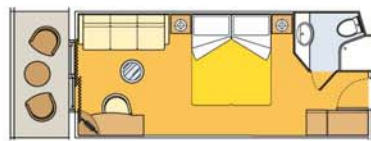

RADIOSO
Deck 9

FAVOLA
Deck 8

SUBLIME
Deck 7

MAGNIFICO
Deck 6

FANTASIA
Deck 5

MAGICO
Deck 4

Kabinenkategorien

Anzahl	Kabinentyp	Inkludierte Leistungen	Fläche (m ²)	Behindertengerecht
99	MSC Yacht Club Suite, Balkon oder Panorama-Fenster	Klimaanlage, 2 Einzelbetten auf Wunsch zum Doppelbett umwandelbar, geräumige Garderobe, Badezimmer mit Badewanne, interaktives TV, Telefon, Internet-Hot-Spot (gg. Gebühr), Minibar, Safe.	von 22,10 bis 52,80	2
8	Standard Suite mit Balkon		29	
1.151	Außenkabine mit Balkon	Klimaanlage, 2 Einzelbetten auf Wunsch zum Doppelbett umwandelbar, geräumige Garderobe, Badezimmer mit Dusche oder Badewanne, interaktives TV, Telefon, Internet-Hot-Spot (gg. Gebühr), Minibar, Safe.	19,30	28
85	Außenkabine	Klimaanlage, 2 Einzelbetten auf Wunsch zum Doppelbett umwandelbar, Badezimmer mit Dusche, interaktives TV, Telefon, Internet-Hot-Spot (gg. Gebühr), Minibar, Safe.	von 18,30 bis 21,20	2
294	Innenkabine		16,8	11

Innenkabine

Außenkabine mit Balkon

Standard Suite mit Balkon

MSC YACHT CLUB SUITEN

MSC Yacht Club Suite.

MSC Yacht Club Suite.

MSC Yacht Club Suite.

MSC Yacht Club Suite.

Die Abbildungen auf dieser Seite dienen allein der Information. Das Kabinendekor kann auch bei Kabinen derselben Kategorie unterschiedlich sein.

Kabinenkategorien

Kat.	Kabine	Deck
1	Innenkabine	5 Fantasia
2	Innenkabine	8 Favola, 9 Radioso
3	Innenkabine	10 Sogno, 11 Meraviglia, 12 Incanto, 13 Arcobaleno
4	Außenkabine	5 Fantasia
5	Außenkabine	8 Favola, 13 Arcobaleno
6	Außenkabine mit Balkon	8 Favola
7	Außenkabine mit Balkon	9 Radioso
8	Außenkabine mit Balkon	10 Sogno
9	Außenkabine mit Balkon	11 Meraviglia
10	Außenkabine mit Balkon	12 Incanto
11	Außenkabine mit Balkon	13 Arcobaleno
12	Suite mit Balkon	12 Incanto
YC1	Standard Suite	15 Splendido, 16 Aurora
YC2	De Luxe Suite	9 Radioso, 10 Sogno, 11 Meraviglia
YC3	Executive Suite	12 Incanto, 16 Aurora
YC4	Royal Suite	9 Radioso, 10 Sogno, 11 Meraviglia, 12 Incanto, 16 Aurora