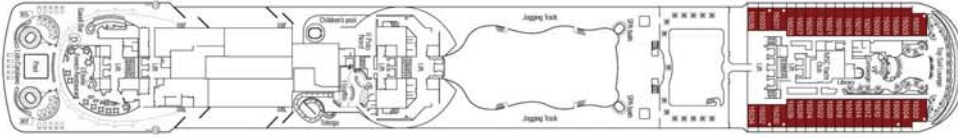

SUN DECK
Deck 18

AURORA
Deck 16

SPLENDIDO
Deck 15

MIRAGGIO
Deck 14

ARCOBALENO
Deck 13

INCANTO
Deck 12

MERAVIGLIA
Deck 11

SOGNO
Deck 10

RADIOSO
Deck 9

FAVOLA
Deck 8

SUBLIME
Deck 7

MAGNIFICO
Deck 6

FANTASIA
Deck 5

MAGICO
Deck 4

Kabinenkategorien

Anzahl	Kabinentyp	Inkludierte Leistungen	Fläche (m ²)	Behindertengerecht
99	MSC Yacht Club Suite, Balkon oder Panorama-Fenster	Klimaanlage, 2 Einzelbetten auf Wunsch zum Doppelbett umwandelbar, geräumige Garderobe, Badezimmer mit Badewanne, interaktives TV, Telefon, Internet-Hot-Spot (gg. Gebühr), Minibar, Safe.	von 22,10 bis 52,80	2
8	Standard Suite mit Balkon		29	
1.151	Außenkabine mit Balkon	Klimaanlage, 2 Einzelbetten auf Wunsch zum Doppelbett umwandelbar, geräumige Garderobe, Badezimmer mit Dusche oder Badewanne, interaktives TV, Telefon, Internet-Hot-Spot (gg. Gebühr), Minibar, Safe.	19,30	28
85	Außenkabine	Klimaanlage, 2 Einzelbetten auf Wunsch zum Doppelbett umwandelbar, Badezimmer mit Dusche, interaktives TV, Telefon, Internet-Hot-Spot (gg. Gebühr), Minibar, Safe.	von 18,30 bis 21,20	2
294	Innenkabine		16,8	11

Innenkabine

Außenkabine mit Balkon

Standard Suite mit Balkon

MSC YACHT CLUB SUITEN

MSC Yacht Club Suite.

MSC Yacht Club Suite.

MSC Yacht Club Suite.

MSC Yacht Club Suite.